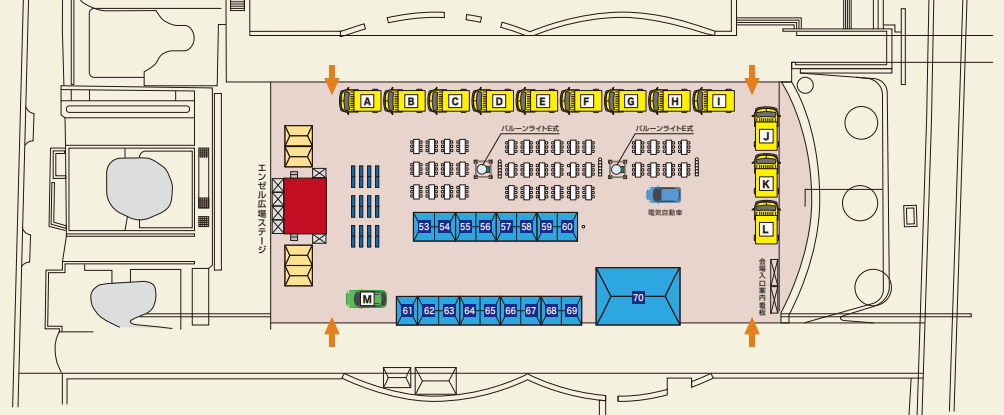

エンゼル広場

移動販売車

- A レインボーフード
- B cappadocia food club
- C 123DISH
- D チルアウト Chill Out
- E ハニー8
- F ザ フール The Fool
- G 花まるフード
- H 花まるフード
- I 花まるマーケット
- J 味仙
- K 金鱈からあげ
- L (株) 阿部野 だんご本舗

物販・情報ブース

1. 株式会社Retell
2. 中国物産 金源
3. 株式会社ナリス化粧品
4. 水の庭 江蘇
5. 水の庭 江蘇
6. 水の庭 江蘇
7. 水の庭 江蘇
8. 水の庭 江蘇
9. DownForce Motors (中名国際株式会社)
10. 一般社団法人名古屋国際佛教文化交流協会
11. 麻木結頭道(久美子頭道抗衰毛養研究所)
12. 株式会社名古屋国際旅行社/中日文化学園
13. 一般社団法人愛知華僑總會
14. 吉祥航空公司
15. 中国東方航空公司
16. 中国南方航空公司
17. 中国国际航空公司
18. 駐名古屋中華人民共和國總領事館

春節祭公演プログラム

1月5日(金)プログラム	1月7日(日)プログラム
10:30 オープニング 大森石油吹奏楽団 開幕式 劉澤清委員長による開幕宣言 大黄河雑技団 中国獅子舞 龍舞 11:00 劉委員長、ご来賓代表による テープカット 11:15 琵琶演奏家 涂善祥 &大森石油吹奏楽団 11:35 テノール歌手 包金鐘 11:40 スクリーン 11:55 2023年ど真ん中祭り 名古屋中国春節祭オリジナル舞踊 歌手 晶美歌 12:05 華瀛チャイナドレス芸術団踊り 12:15 歌手 ランスーウ 歌 12:20 スクリーン 12:35 中部歌舞愛好者協会 13:00 歌手 西澤康一 歌2曲 13:10 大黄河雑技団 変面 13:15 日本舞踊 西川和鼓 13:25 歌手 楊清平 歌2曲 13:35 雑技 13:50 歌手 坂井千春 歌2曲 14:05 テノール歌手 世歌勳 14:20 晶舞教室舞踊団 14:50 真風 15:00 華瀛チャイナドレス芸術団踊り 15:10 スクリーン 15:15 NPO法人国際プリアー〜茶道 15:35 貴州省少数民族舞踊 15:40 WORLDCareWORKER 15:50 劉晶紅 歌2曲 16:00 貴州省少数民族舞踊 16:05 秧歌協会大秧歌パレード 16:25 歌手 森春平 歌2曲 16:35 華舞夕陽 16:40 貴州省少数民族舞踊 16:45 劉晶紅 歌2曲 16:55 スクリーン 17:10 貴州省少数民族舞踊 17:15 サンバ オペイシ オ Peixe 17:45 歌手 マリオン 歌2曲 17:55 スクリーン 広告 18:10 ななせじゅん子歌謡ショー2曲 18:20 東方舞韵 18:25 歌手 マリオン 歌2曲 18:35 ななせじゅん子歌謡ショー2曲 18:45 歌手 森春平 歌2曲 18:55 晶歌 19:00 終了	10:00 2023年名古屋中国春節祭 ど真ん中祭りオリジナル舞踊 貴州省少数民族舞踊 水運舞踊芸術学校 貴州省少数民族舞踊 早苗国際スクール ポリネシアダンススタジオ ティアオロ(タヒチアンダンス) 11:15 スクリーン 11:30 ドリムアートスクール (夢の芸術学校) 11:50 中部秧歌広場舞協会(広場ダンス) 12:05 貴州省少数民族舞踊 12:10 スクリーン 12:25 Mina Bellydance [Amarat] 貴州省少数民族舞踊 12:45 2023年名古屋中国春節祭 ど真ん中祭りオリジナルパレード 中部日本華僑華人婦女聯合会 合唱団 13:30 貴州省少数民族舞踊 13:35 變面 13:40 舞蝶教室舞踊団 14:10 スクリーン 14:15 歌手 鄭玉松 歌2曲 14:20 愛知華僑總會蝴蝶書院京劇班 名古屋中国春節祭2022年 ど真ん中祭りオリジナルパレード 14:45 歌手 于媛媛 歌2曲 14:55 Bongoストリートダンス スクリーン 広告 15:00 祝福!ちゅあしい 蓮心チーム広場ダンス ベリーダンス教室 Oriental x Face 16:10 スクリーン 16:25 蓮心チーム広場ダンス 16:30 NPO法人国際プリアー〜茶道 中部歌舞愛好者協会 Bongoストリートダンス 歌手 ランスーウ 歌2曲 17:10 スクリーン 17:25 歌手 森文香 歌2曲 17:35 晶舞教室舞踊団 17:40 中国と日本の心を歌う Special Japanese C-pop unit "TISS me" 18:00 中部歌舞愛好者協会 18:10 スクリーン 18:25 中部歌舞愛好者協会 18:35 歌手 マリオン 歌2曲 18:45 歌手 ランスーウ 歌2曲 18:55 晶歌 19:00 終了