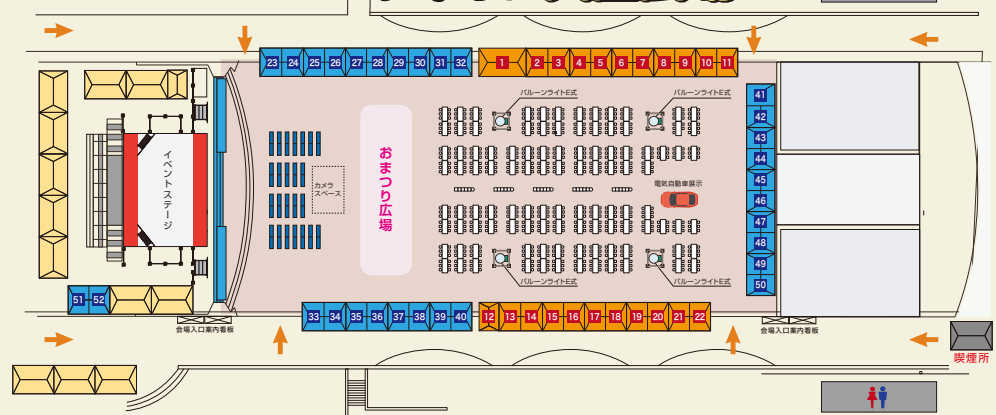

春節祭会場案内図

エディオン久屋広場

飲食ブース

- 中国料理 西安刀削麵 (中華飲食文化聯合会)
- 台湾料理 海鮮麵 郭古野店 (中華飲食文化聯合会)
- 西安刀削麵 安場町店 (中華飲食文化聯合会)
- Pancho タピオカ専門店 (中華飲食文化聯合会)
- 福建小吃調羹坊 (中華飲食文化聯合会)
- 上上養成都串串火鍋 (中華飲食文化聯合会)
- 小籠包 壹森樓 (中華飲食文化聯合会)
- 餃子のハハ (中華飲食文化聯合会)
- 中国美食屋龍鳳園 (中華飲食文化聯合会)
- 台湾料理 海鮮館 千代田店 (中華飲食文化聯合会)
- 中国料理 東北大冷麵 (中華飲食文化聯合会)
- 餃子王 (中華飲食文化聯合会)
- 吉翔フタ専門店 (中華飲食文化聯合会)
- 四川料理 川香 (センカ)
- 海湖炭焼 炭板焼き (中華飲食文化聯合会)
- 四川成都串串香過把店 (中華飲食文化聯合会)
- 中国料理 龍 (中華飲食文化聯合会)
- 中国料理 龍 (中華飲食文化聯合会)
- 中華料理 香苑 名西店 (中華飲食文化聯合会)
- 株式会社アクティベイト (中華飲食文化聯合会)
- chatime台湾発のタピオカ専門店 (中華飲食文化聯合会)
- 中国家庭料理 延迎館 (中華飲食文化聯合会)